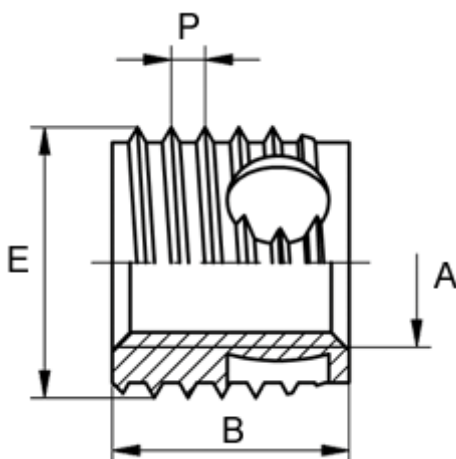

Varenummer: 12338000030800
Beskrivelse: KLEE-coil 338 000 030.800
M3 Messing

Mål

Gevindstigning P	= 0.60
Indvendigt gevind A	= M3
Længde B	= 6
Min. huldybde bundhul	= 8
Type	= 338 000 030 ...
Udvendigt gevind E	= 5.0